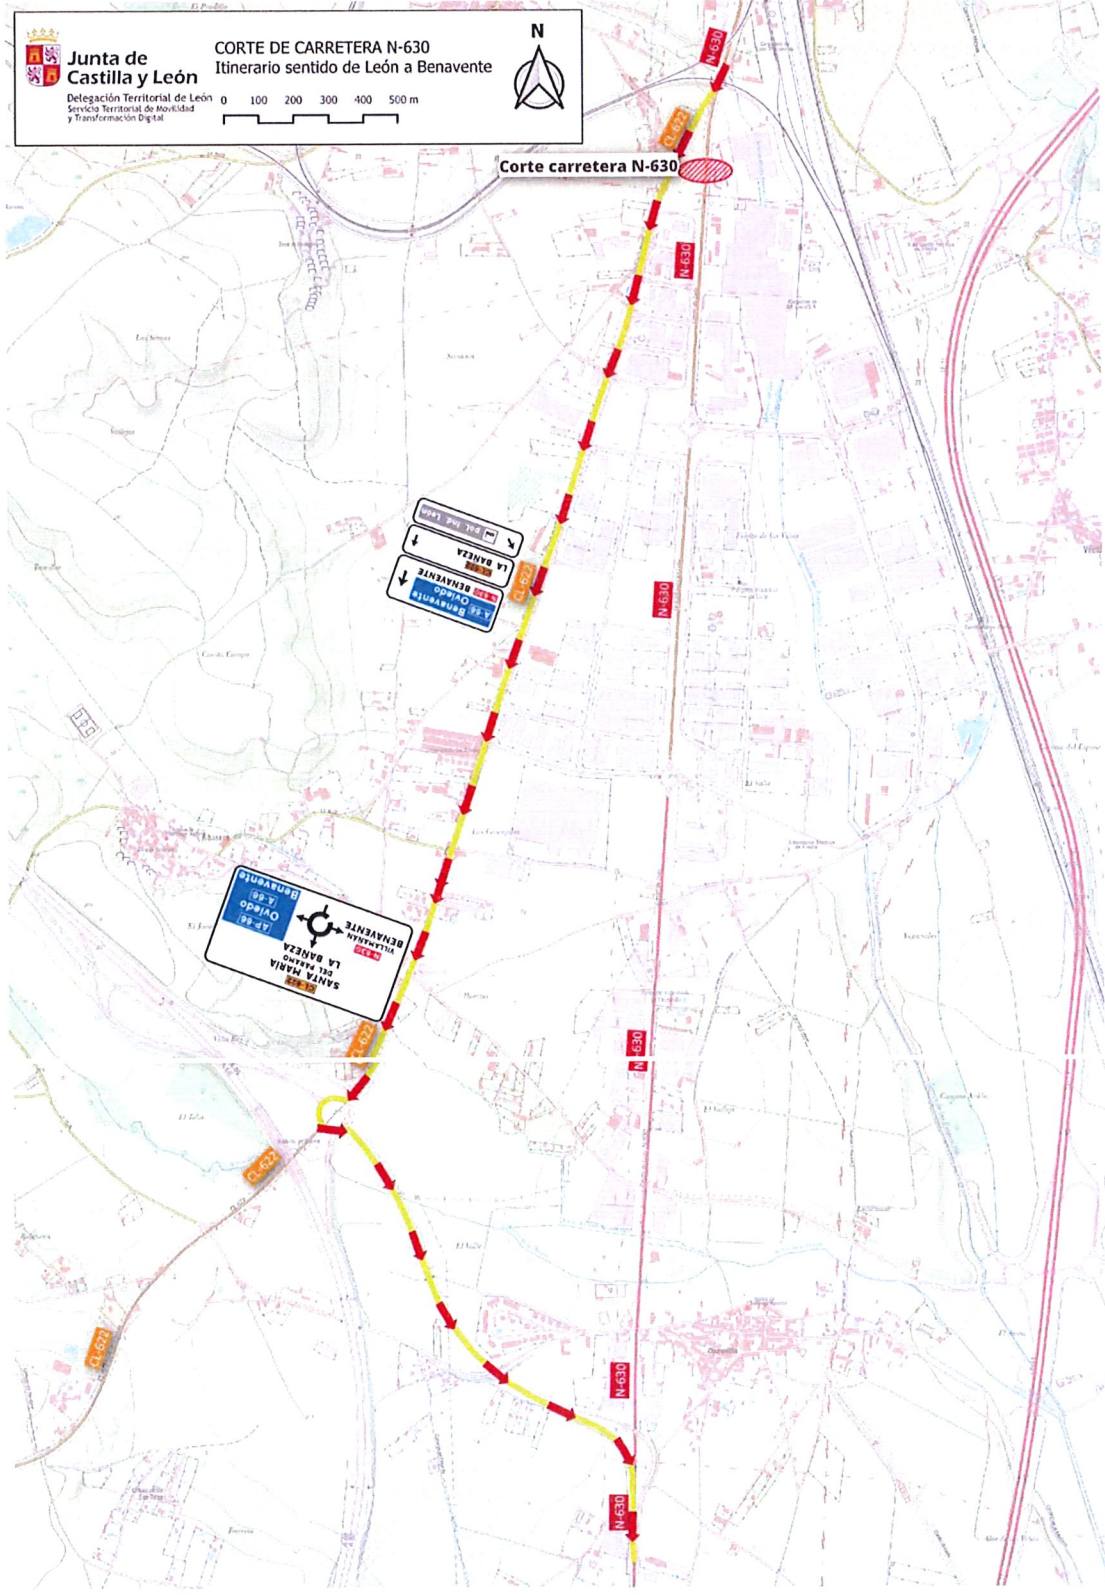

 **Junta de Castilla y León**
Delegación Territorial de León
Servicio Territorial de Movilidad
y Transformación Digital

CORTE DE CARRETERA N-630
Itinerario sentido de León a Benavente

0 100 200 300 400 500 m

Junta de Castilla y León
 Delegación Territorial de León
 Servicio Territorial de Movilidad y Transformación Digital

CORTE DE CARRETERA N-630
 Itinerario sentido de Benavente a León

0 100 200 300 400 500 m